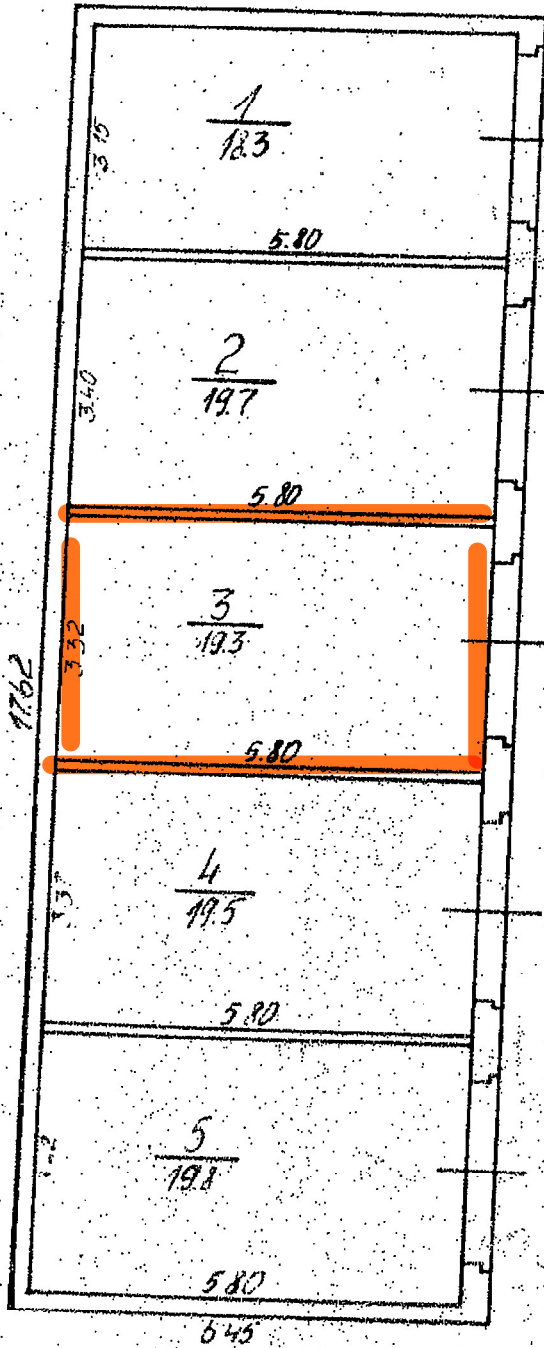

45 004

aps. (rezervor)

Talsu

plācība (etel. mēr.)

Talsu

~~no dabotības~~

LEA

TYRIS

Kuršvija

le. m.

42

stabi

4

U=250

W. Kalman  
1997